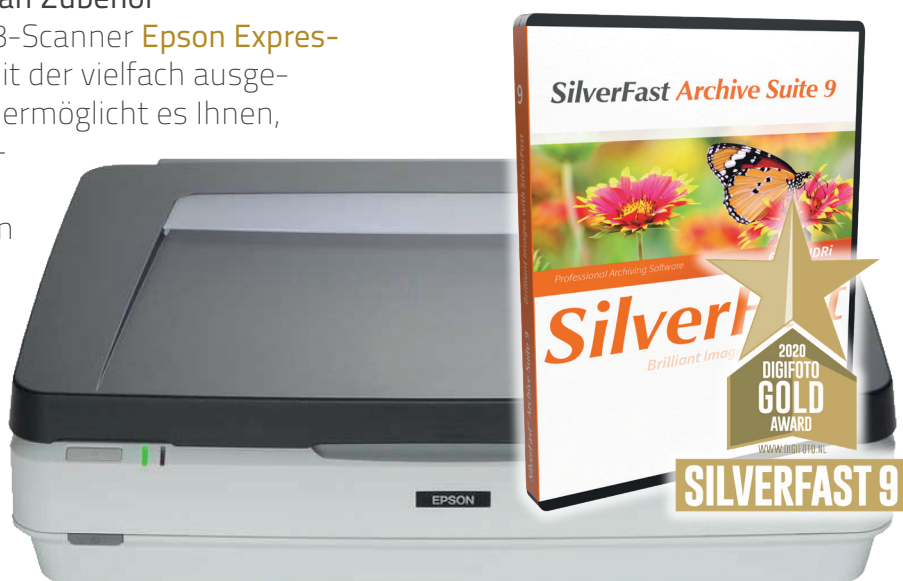

SilverFast All-in-One

scan & archive everything

Das ultimative XL-Scanner-Package

Der A3-Scanner mit dem Optimum an Zubehör SilverFast All-in-One XL mit dem A3-Scanner **Epson Expression 13000XL Pro** in Kombination mit der vielfach ausgezeichneten **SilverFast Archive Suite** ermöglicht es Ihnen, fast alles zu scannen. Riesige Vorlagen bis DIN A3 oder auch bis zu 48 Dias gleichzeitig mit der enthaltenen Durchlichteinheit. Die optimale Kombination aktueller Hardware und Software.

Abgerundet wird dieses überzeugende Paket mit einem **SilverFast IT8-Target-Set** zur vollautomatischen Scanner-Kalibrierung und weiterem Zubehör.

Lieferumfang

- ✓ Epson Expression 13000XL Pro
- ✓ SilverFast Archive Suite
 - SilverFast Ai Studio
 - SilverFast HDR Studio
- ✓ SilverFast IT8-Target-Set
- ✓ Resolution-Target (USAF 1951)
- ✓ Premium-Fadenzähler
- ✓ Baumwollhandschuhe